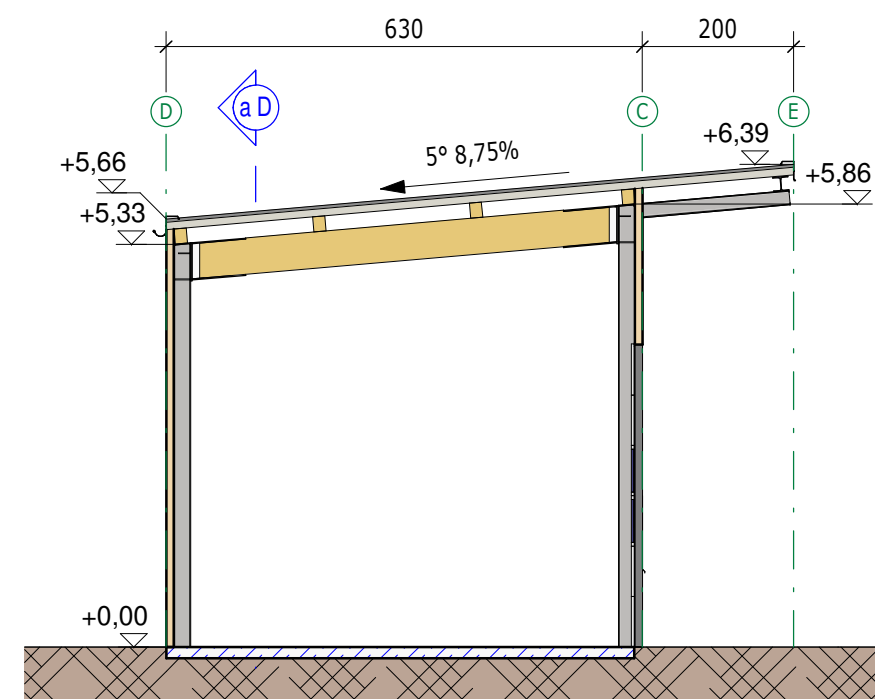

AN1825923 - HEISS Immobilien
Heiss Gerhard

Zeichner: Hofer Toni
Zeichendatum: 14.02.2019

Norden

M 1 : 100

Süden

M 1 : 100

Osten

M 1 : 100

Westen

M 1 : 100

Erdgeschoss

M 1 : 100

Eindeckung

M 1 : 100

a 1

M 1 : 100

a 3

M 1 : 100

a 5

M 1 : 100

a 6

M 1 : 100

a 7

M 1 : 100