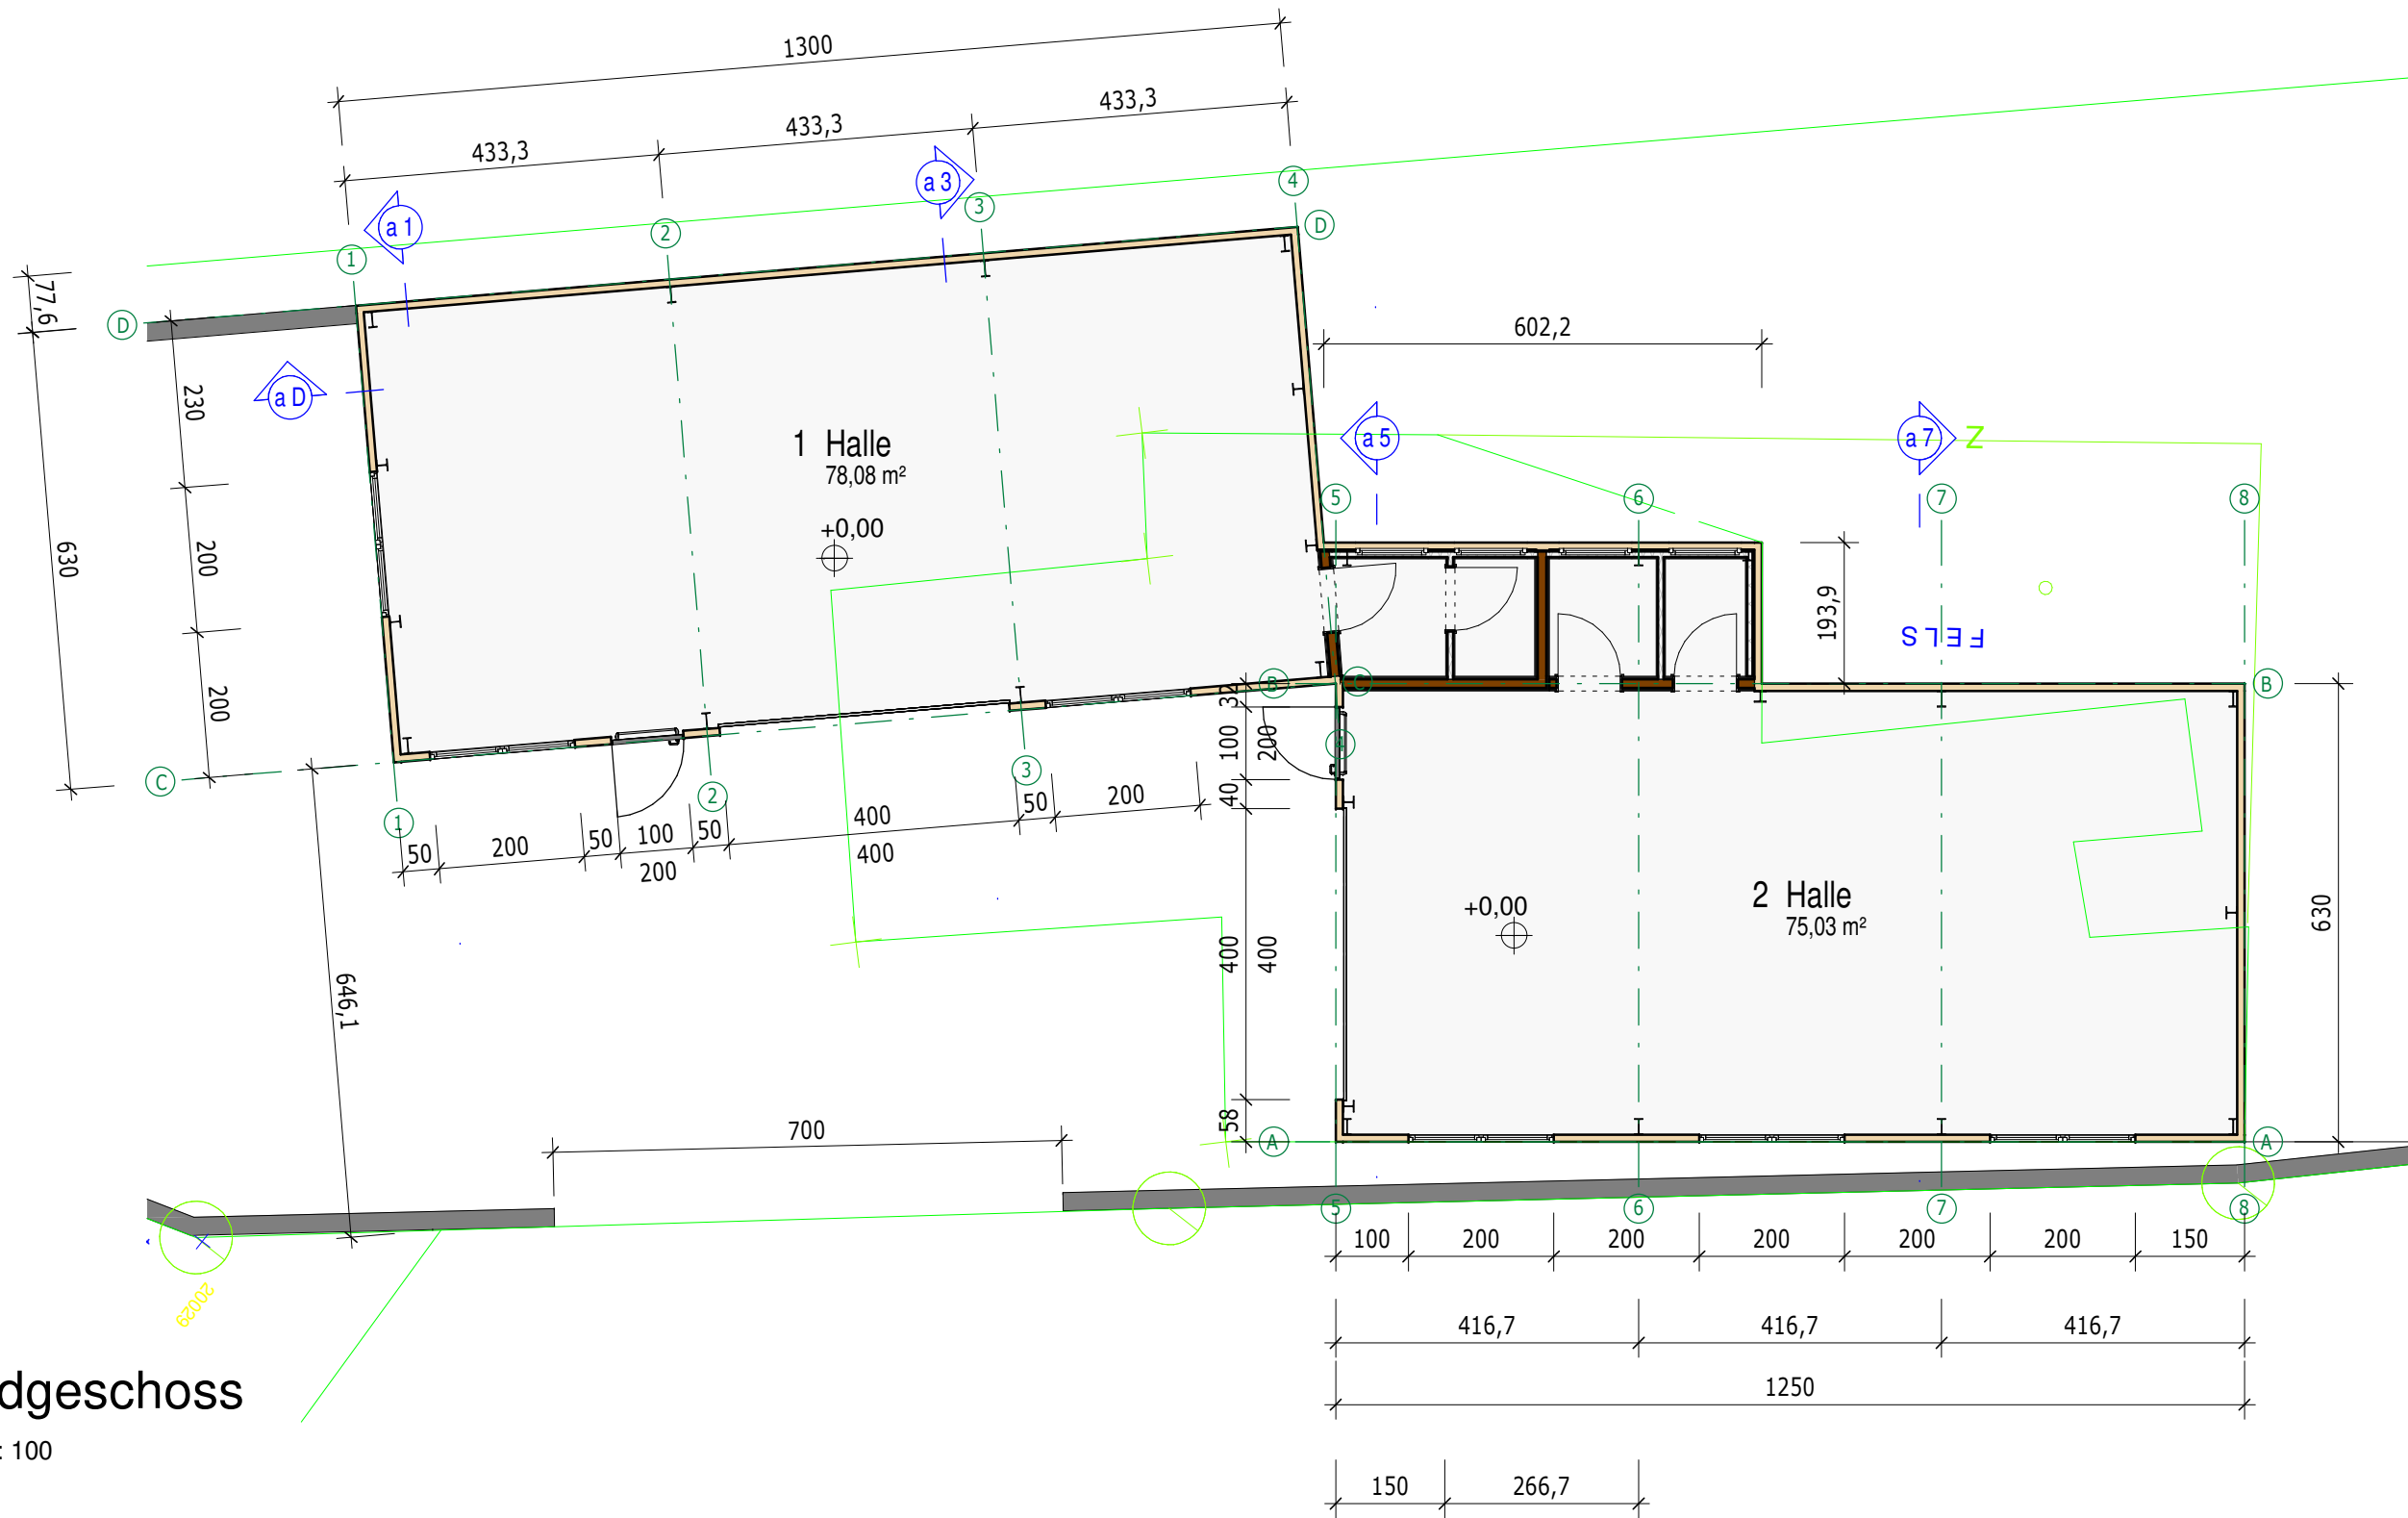

AN1825923 - HEISS Immobilien
Heiss Gerhard

Zeichner: Hofer Toni
Zeichendatum: 14.02.2019

Norden

M 1 : 100

Süden

M 1 : 100

Osten

M 1 : 100

Westen

M 1 : 100

Erdgeschoss

M 1 : 100

Eindeckung

M 1 : 100

a 1

M 1 : 100

a 3

M 1 : 100

a 5

M 1 : 100

a 6

M 1 : 100

a 7

M 1 : 100