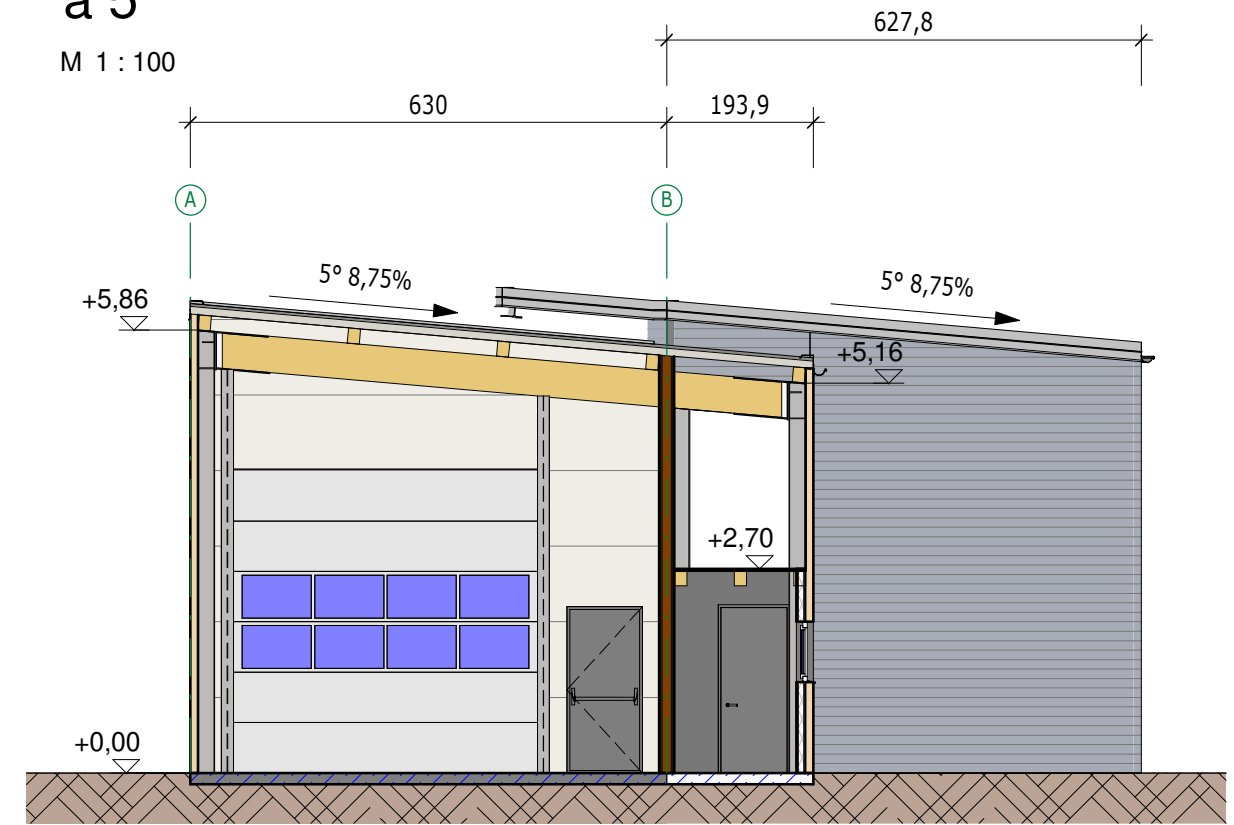

AN1825923 - HEISS Immobilien
Heiss Gerhard

Zeichner: Hofer Toni
Zeichendatum: 14.02.2019

Norden

M 1 : 100

Süden

M 1 : 100

Osten

M 1 : 100

Westen

M 1 : 100

Erdgeschoss

M 1 : 100

Eindeckung

M 1 : 100

a 1

M 1 : 100

a 3

M 1 : 100

a 5

M 1 : 100

a 6

M 1 : 100

a 7

M 1 : 100