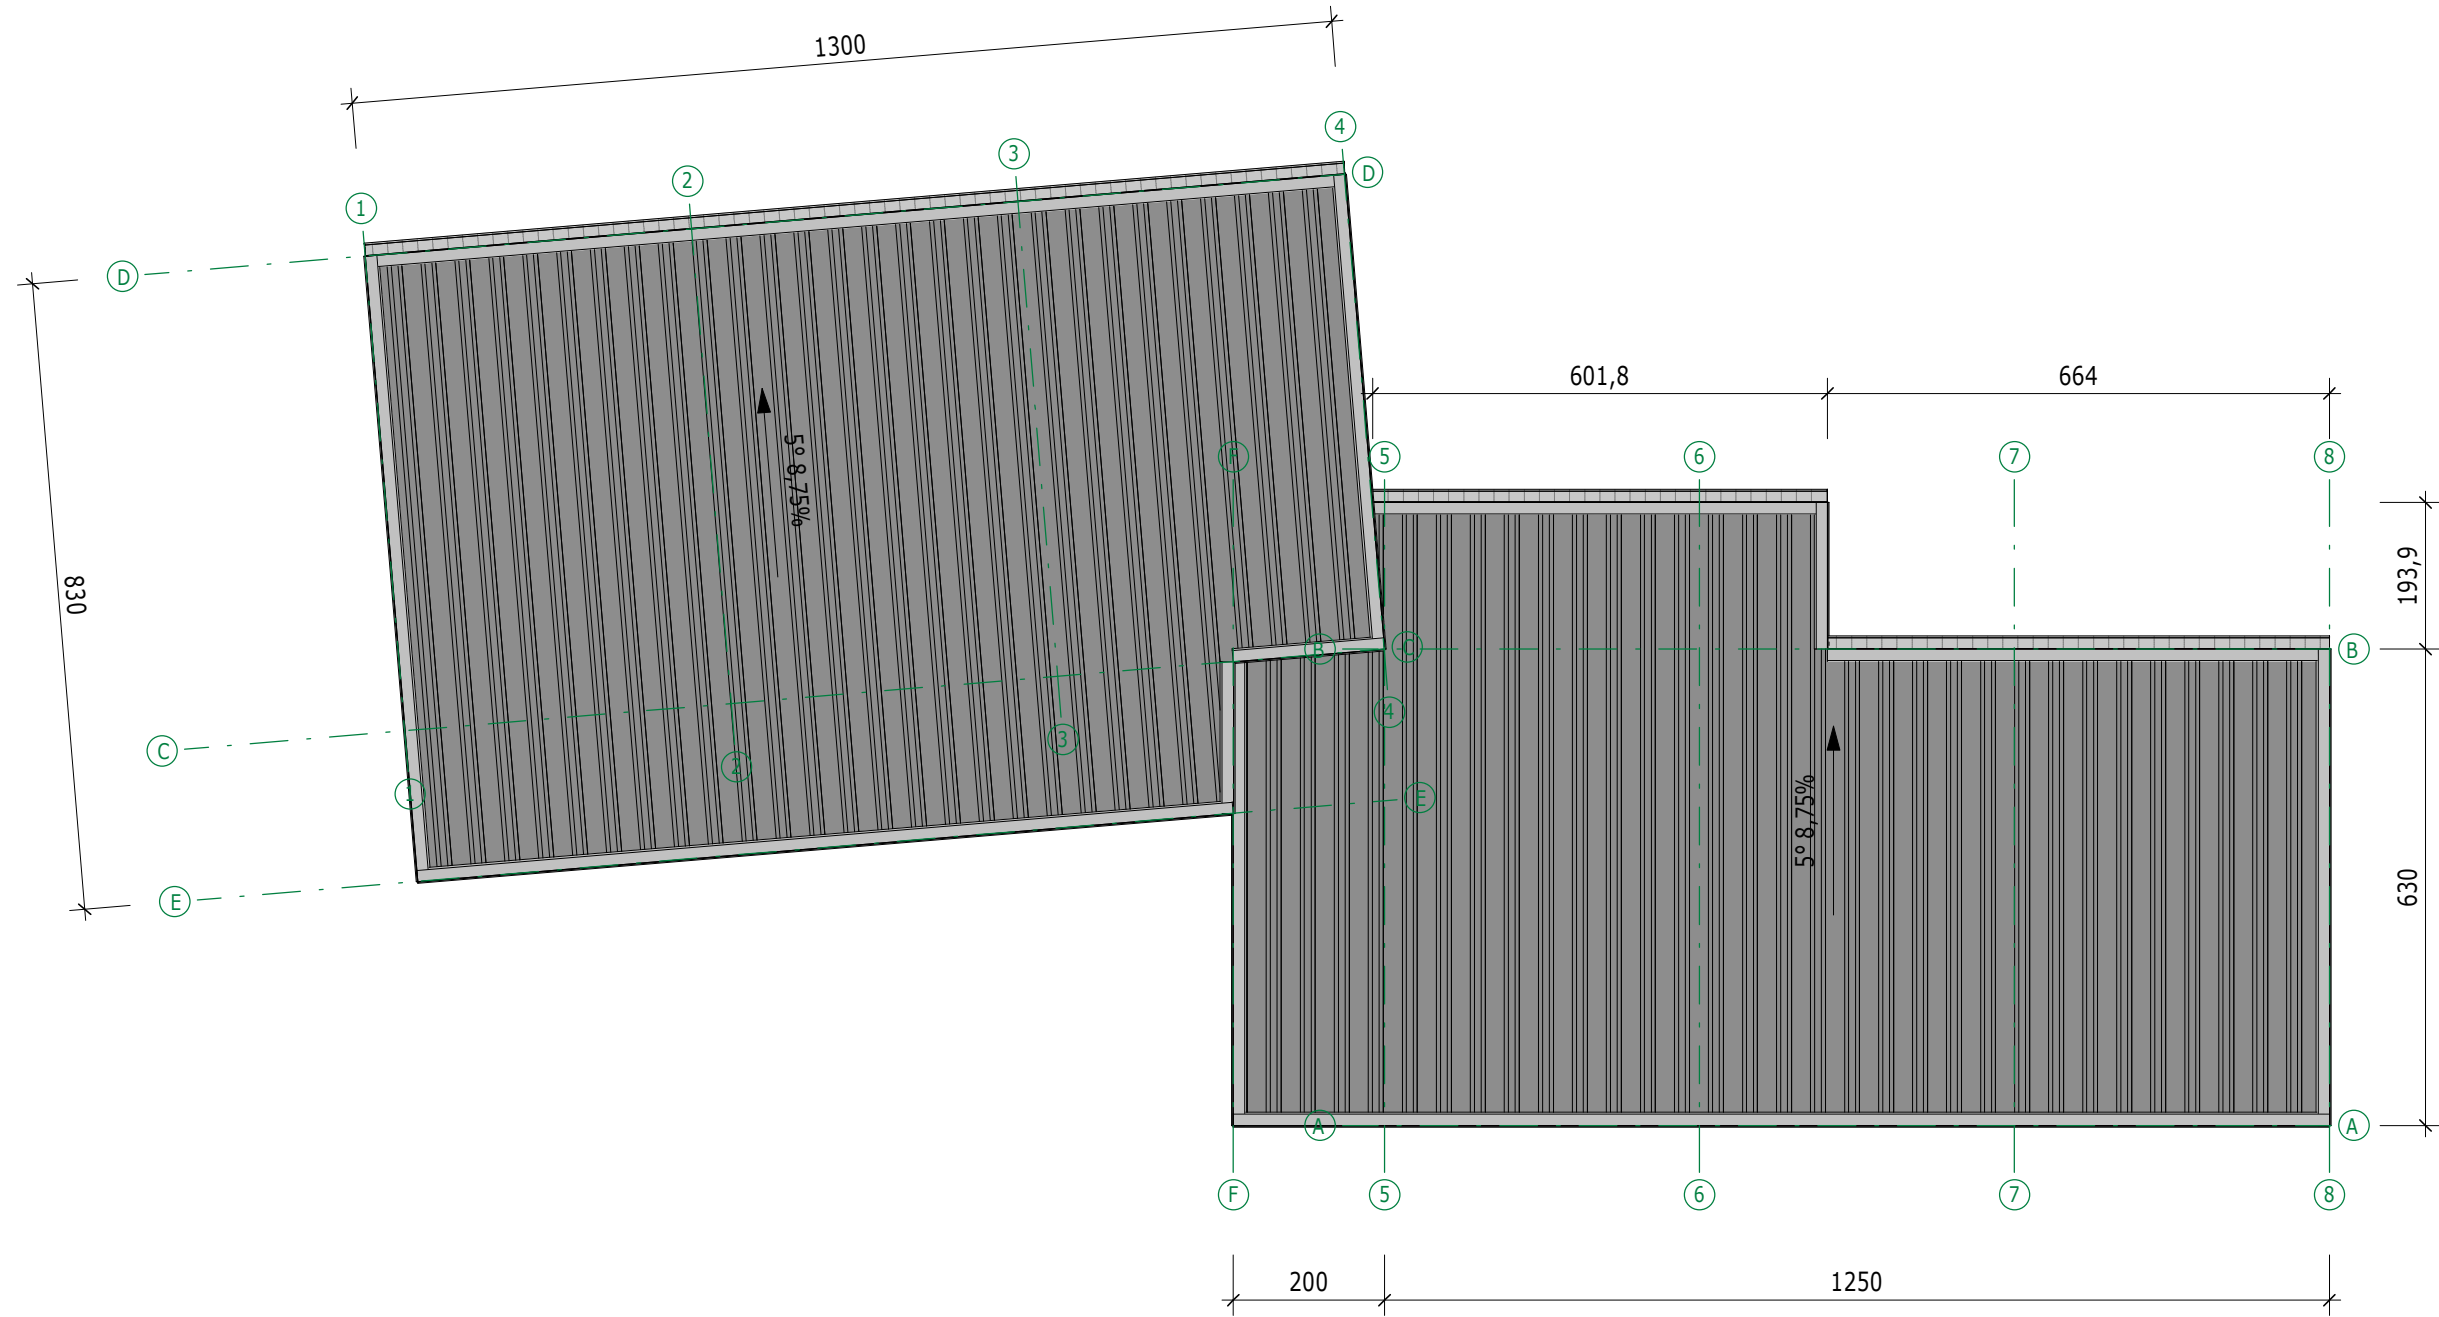

AN1825923 - HEISS Immobilien
Heiss Gerhard

Zeichner: Hofer Toni
Zeichendatum: 14.02.2019

Norden

M 1 : 100

Süden

M 1 : 100

Osten

M 1 : 100

Westen

M 1 : 100

Erdgeschoss

M 1 : 100

Eindeckung

M 1 : 100

a 1

M 1 : 100

a 3

M 1 : 100

a 5

M 1 : 100

a 6

M 1 : 100

a 7

M 1 : 100